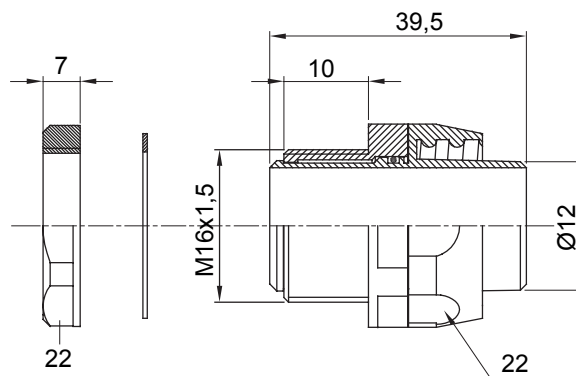

Raccordi guaina dritti o girevoli con grado di protezione IP54.

Colore	Nero RAL 9005	Grado di protezione	IP54
Passo metrico	M 16x1,5	Guaina Ø (mm)	12
Tipo	Girevole	Codice Electrocod	210

DIMENSIONALE

SIMBOLOGIA TECNICA