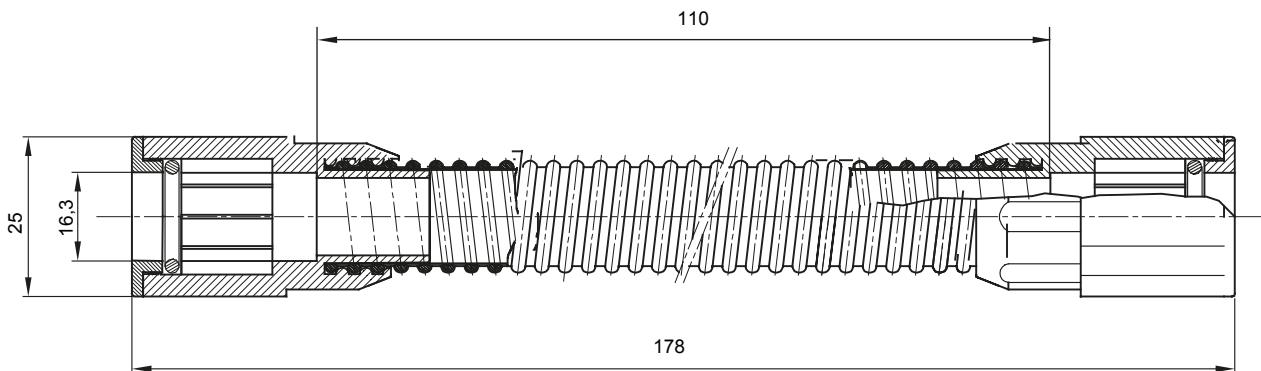

Componenti di percorso per i tubi protettivi rigidi serie RK con gradi di protezione IP40 e IP67.

Colore	Grigio RAL 7035	Grado di protezione	IP65
Lunghezza utile (mm)	110	Tubi Ø (mm)	16
Codice Electrocod	21221		

DIMENSIONALE

SIMBOLOGIA TECNICA

IP

IP65

MARCHI/APPROVAZIONI