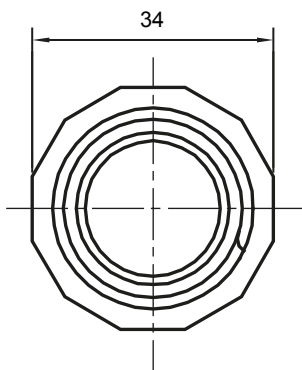

Componenti di percorso per i tubi protettivi rigidi serie RK con gradi di protezione IP40 e IP67.

Colore	Grigio RAL 7035	Grado di protezione	IP65
Tubi Ø (mm)	25	Guaina Ø (mm)	25
Tipo Materiale	Halogen free secondo norma EN 60754-2	Codice Electrocod	21221

### DIMENSIONALE