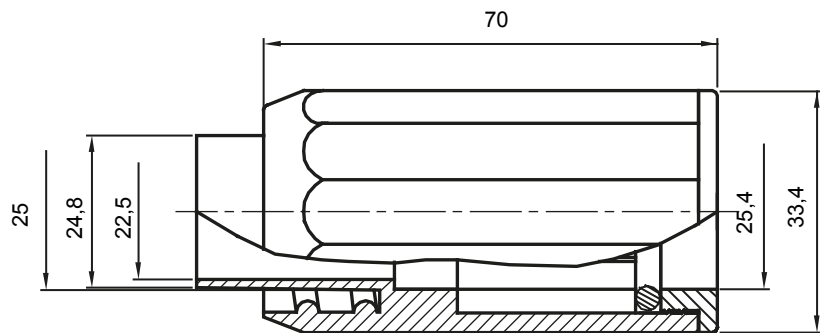

Componenti di percorso per i tubi protettivi rigidi serie RK con gradi di protezione IP40 e IP67.

Colore	Grigio RAL 7035	Grado di protezione	IP65
Tubi Ø (mm)	25	Guaina Ø (mm)	25
Tipo Materiale	Halogen free secondo norma EN 60754-2	Codice Electrocod	21221

### DIMENSIONALE