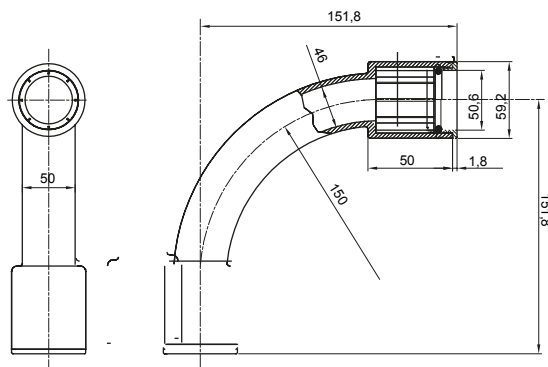

Componenti di percorso per i tubi protettivi rigidi serie RK con gradi di protezione IP40 e IP67.

|                   |                 |                     |                                       |
|-------------------|-----------------|---------------------|---------------------------------------|
| Colore            | Grigio RAL 7035 | Grado di protezione | IP67                                  |
| Tubi Ø (mm)       | 50              | Tipo Materiale      | Halogen free secondo norma EN 60754-2 |
| Codice Electrocod | 21221           |                     |                                       |

### DIMENSIONALE