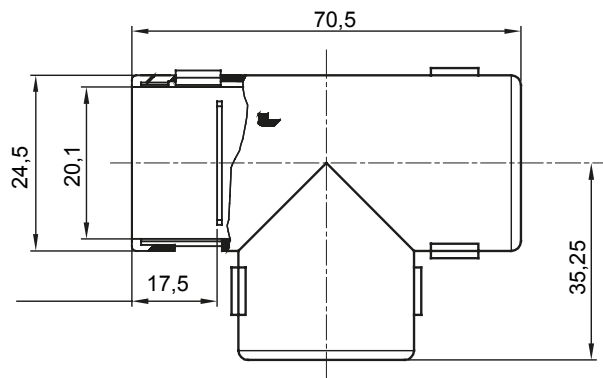

Componenti di percorso per i tubi protettivi rigidi serie RK con gradi di protezione IP40 e IP67.

Colore	Grigio RAL 7035	Grado di protezione	IP40
Tubi Ø (mm)	20	Codice Electrocod	21221

DIMENSIONALE

SIMBOLOGIA TECNICA