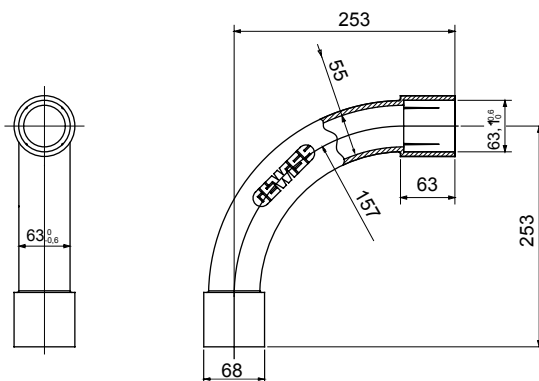

Componenti di percorso per i tubi protettivi rigidi serie RK con gradi di protezione IP40 e IP67.

Colore	Grigio RAL 7035	Grado di protezione	IP40
Tubi Ø (mm)	63	Codice Electrocod	21221

DIMENSIONALE

SIMBOLOGIA TECNICA