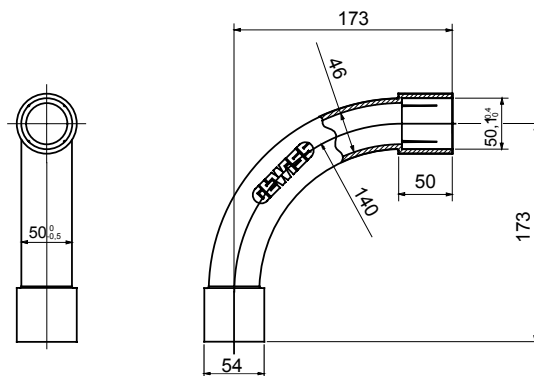

Componenti di percorso per i tubi protettivi rigidi serie RK con gradi di protezione IP40 e IP67.

Colore	Grigio RAL 7035	Grado di protezione	IP40
Tubi Ø (mm)	50	Tipo Materiale	Halogen free secondo norma EN 60754-2
Codice Electrocod	21221		

DIMENSIONALE

SIMBOLOGIA TECNICA

IP

HF
HALOGEN FREE

IP40

MARCHI/APPROVAZIONI