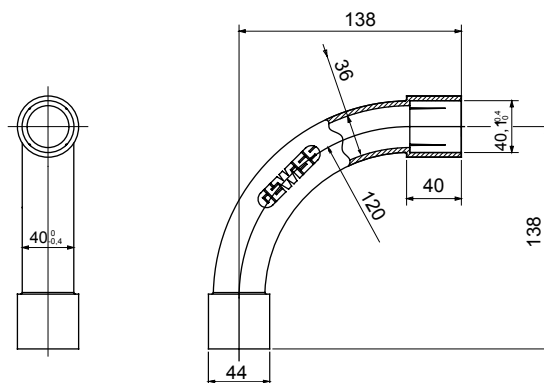

Componenti di percorso per i tubi protettivi rigidi serie RK con gradi di protezione IP40 e IP67.

Colore	Grigio RAL 7035	Grado di protezione	IP40
Tubi Ø (mm)	40	Tipo Materiale	Halogen free secondo norma EN 60754-2
Codice Electrocod	21221		

### DIMENSIONALE