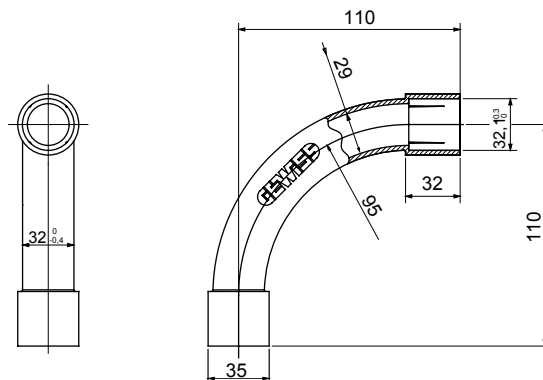

Componenti di percorso per i tubi protettivi rigidi serie RK con gradi di protezione IP40 e IP67.

Colore	Grigio RAL 7035	Grado di protezione	IP40
Tubi Ø (mm)	32	Tipo Materiale	Halogen free secondo norma EN 60754-2
Codice Electrocod	21221		

DIMENSIONALE

SIMBOLOGIA TECNICA

IP

HF
HALOGEN FREE

IP40

MARCHI/APPROVAZIONI