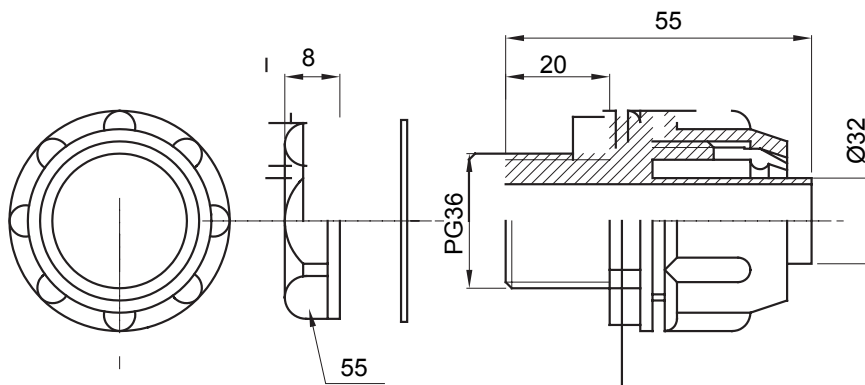

Raccordi guaina dritti o girevoli con grado di protezione IP54.

Colore	Grigio RAL 7035	Grado di protezione	IP54
Passo PG	36	Guaina Ø (mm)	32
Tipo	Fisso	Codice Electrocod	210

DIMENSIONALE

SIMBOLOGIA TECNICA