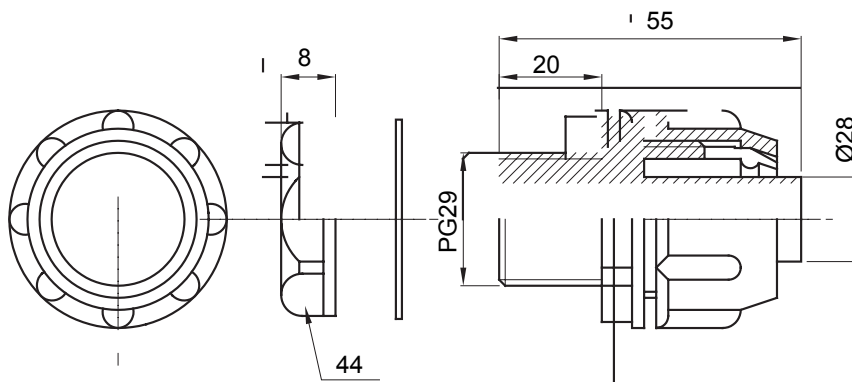

Raccordi guaina dritti o girevoli con grado di protezione IP54.

Colore	Grigio RAL 7035	Grado di protezione	IP54
Passo PG	29	Guaina Ø (mm)	28
Tipo	Fisso	Codice Electrocod	210

DIMENSIONALE

SIMBOLOGIA TECNICA