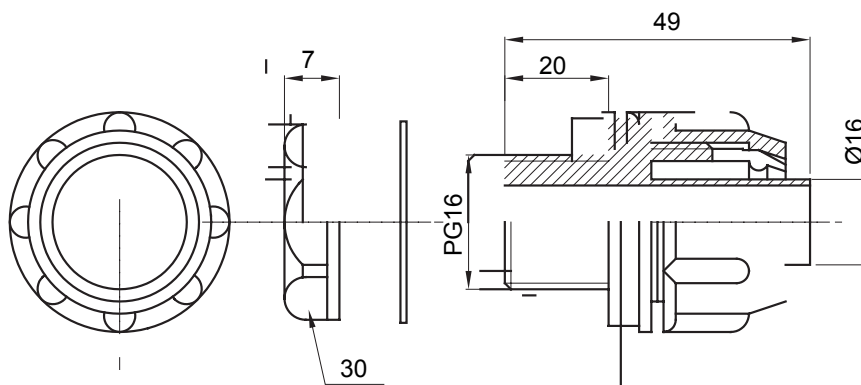

Raccordi guaina dritti o girevoli con grado di protezione IP54.

Colore	Grigio RAL 7035	Grado di protezione	IP54
Passo PG	16	Guaina Ø (mm)	16
Tipo	Fisso	Codice Electrocod	210

### DIMENSIONALE

### SIMBOLOGIA TECNICA

**IP**

IP54