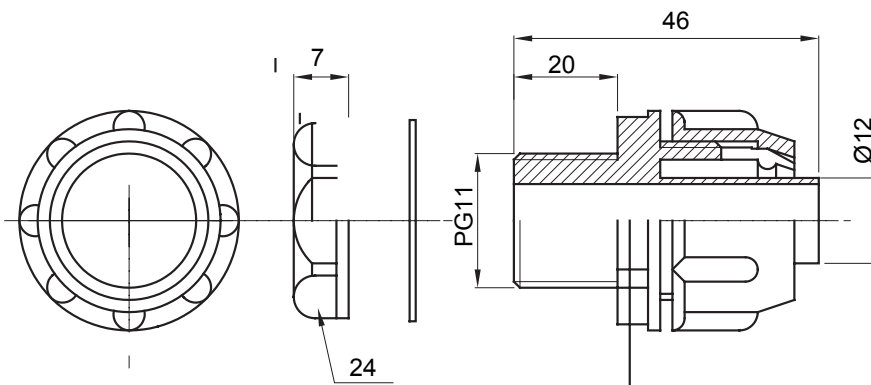

Raccordi guaina diritti o girevoli con grado di protezione IP54.

Colore	Grigio RAL 7035	Grado di protezione	IP54
Passo PG	11	Guaina Ø (mm)	12
Tipo	Fisso	Codice Electrocod	210

### DIMENSIONALE

### SIMBOLOGIA TECNICA