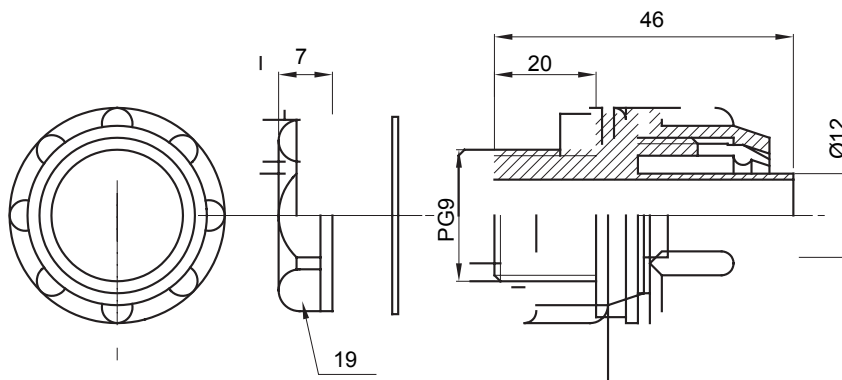

Raccordi guaina dritti o girevoli con grado di protezione IP54.

Colore	Grigio RAL 7035	Grado di protezione	IP54
Passo PG	9	Guaina Ø (mm)	12
Tipo	Fisso	Codice Electrocod	210

DIMENSIONALE

SIMBOLOGIA TECNICA