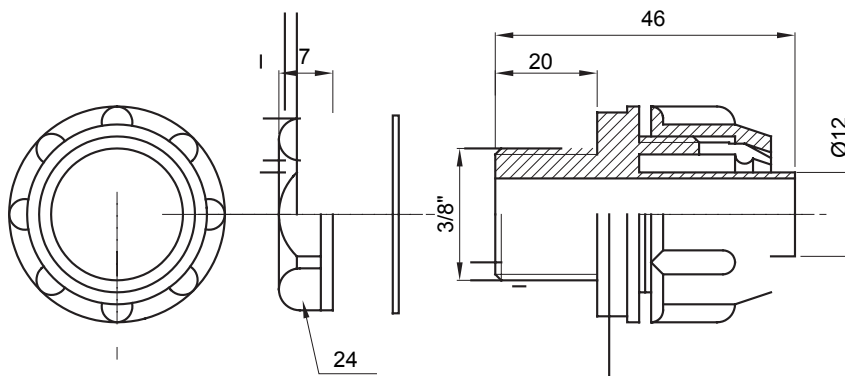

Raccordi guaina dritti o girevoli con grado di protezione IP54.

Colore	Grigio RAL 7035	Grado di protezione	IP54
Passo GAS	3/8"	Guaina Ø (mm)	12
Tipo	Fisso	Codice Electrocod	210

### DIMENSIONALE

### SIMBOLOGIA TECNICA

**IP**

IP54