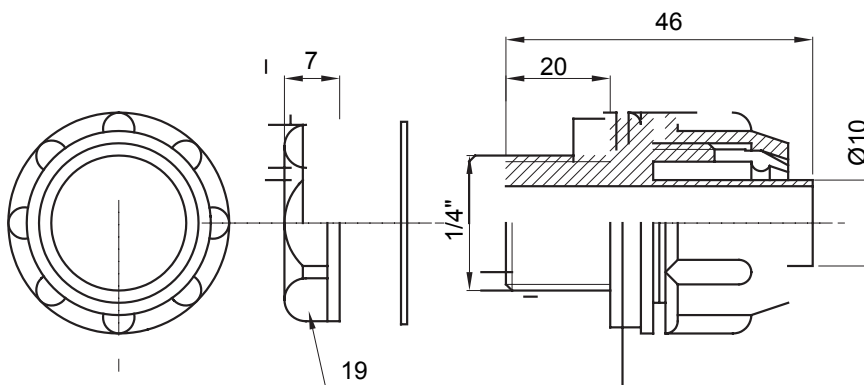

Raccordi guaina diritti o girevoli con grado di protezione IP54.

Colore	Grigio RAL 7035	Grado di protezione	IP54
Passo GAS	1/4"	Guaina Ø (mm)	10
Tipo	Fisso	Codice Electrocod	210

DIMENSIONALE

SIMBOLOGIA TECNICA