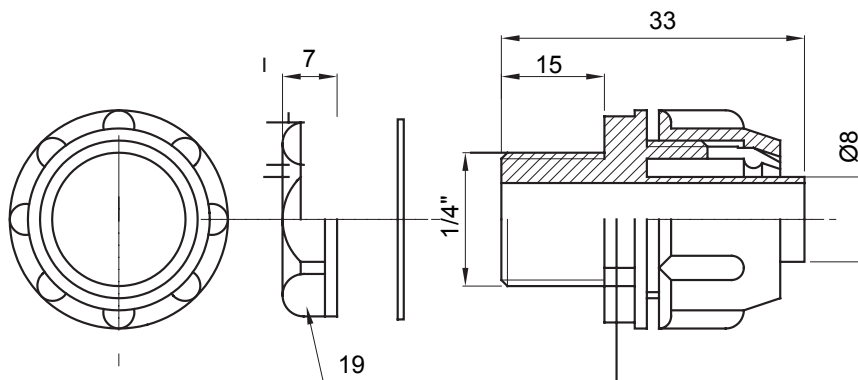

Raccordi guaina dritti o girevoli con grado di protezione IP54.

| | | | |
|-----------|-----------------|---------------------|------|
| Colore | Grigio RAL 7035 | Grado di protezione | IP54 |
| Passo GAS | 1/4" | Guaina Ø (mm) | 8 |
| Tipo | Fisso | Codice Electrocod | 210 |

DIMENSIONALE

SIMBOLOGIA TECNICA

IP

IP54

MARCHI/APPROVAZIONI