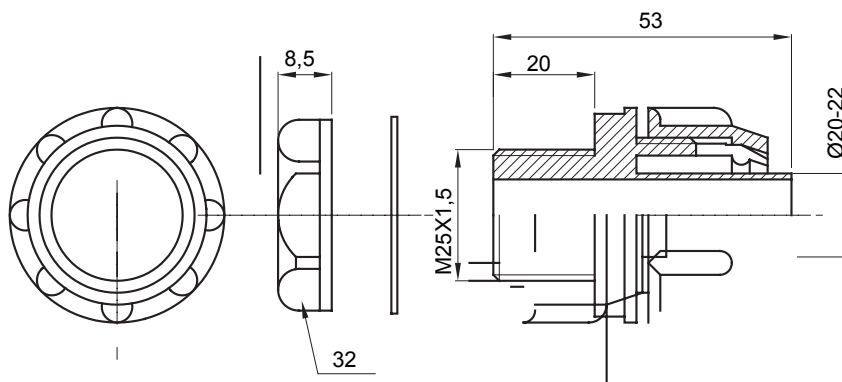

Raccordi guaina diritti o girevoli con grado di protezione IP54.

Colore	Grigio RAL 7035	Grado di protezione	IP54
Passo metrico	M25x1,5	Guaina Ø (mm)	20-22
Tipo	Fisso	Codice Electrocod	210

DIMENSIONALE

SIMBOLOGIA TECNICA