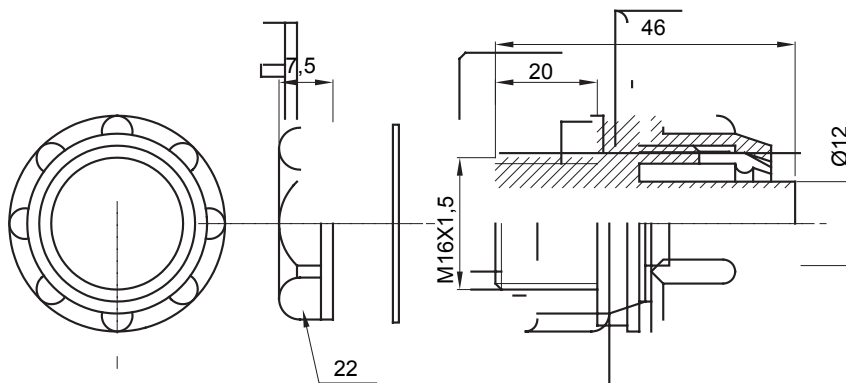

Raccordi guaina dritti o girevoli con grado di protezione IP54.

Colore	Grigio RAL 7035	Grado di protezione	IP54
Passo metrico	M16x1,5	Guaina Ø (mm)	12
Tipo	Fisso	Codice Electrocod	210

### DIMENSIONALE

### SIMBOLOGIA TECNICA

**IP**

IP54