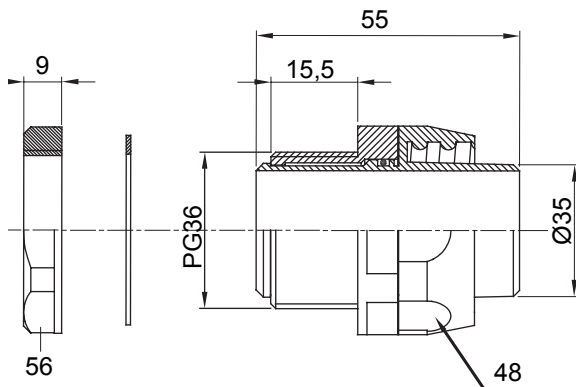

Raccordi guaina diritti o girevoli con grado di protezione IP54.

Colore	Nero RAL 9005	Grado di protezione	IP54
Passo PG	36	Guaina Ø (mm)	35
Tipo	Girevole	Codice Electrocod	210

### DIMENSIONALE

### SIMBOLOGIA TECNICA

**IP**

IP54