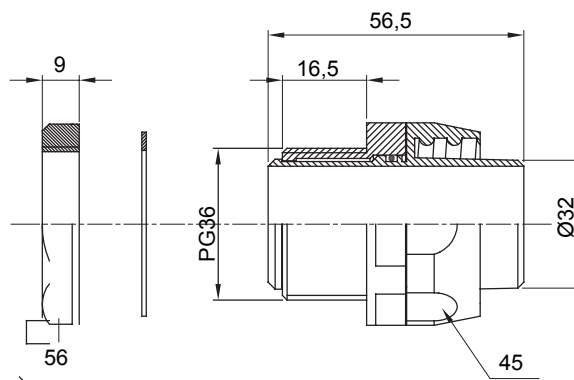

Raccordi guaina diritti o girevoli con grado di protezione IP54.

Colore	Nero RAL 9005	Grado di protezione	IP54
Passo PG	36	Guaina Ø (mm)	32
Tipo	Girevole	Codice Electrocod	210

DIMENSIONALE

SIMBOLOGIA TECNICA