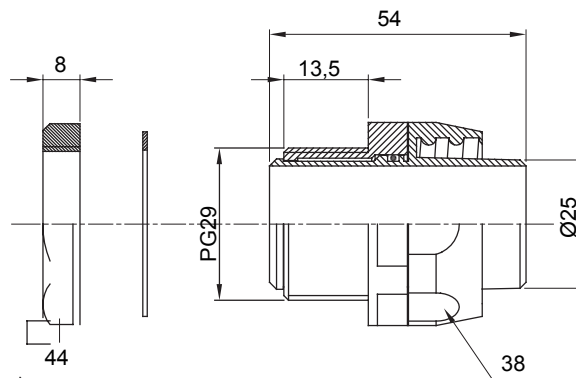

Raccordi guaina dritti o girevoli con grado di protezione IP54.

Colore	Nero RAL 9005	Grado di protezione	IP54
Passo PG	29	Guaina Ø (mm)	25
Tipo	Girevole	Codice Electrocod	210

DIMENSIONALE

SIMBOLOGIA TECNICA