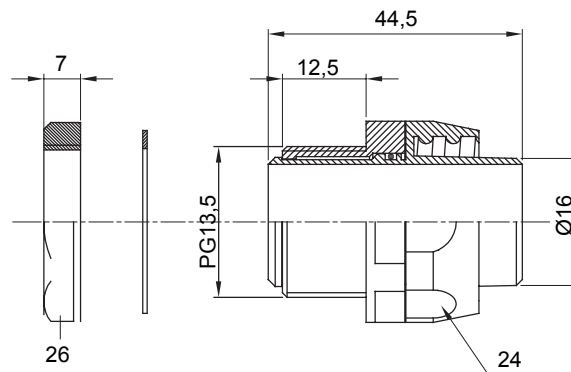

Raccordi guaina diritti o girevoli con grado di protezione IP54.

Colore	Nero RAL 9005	Grado di protezione	IP54
Passo PG	13.5	Guaina Ø (mm)	16
Tipo	Girevole	Codice Electrocod	210

DIMENSIONALE

SIMBOLOGIA TECNICA