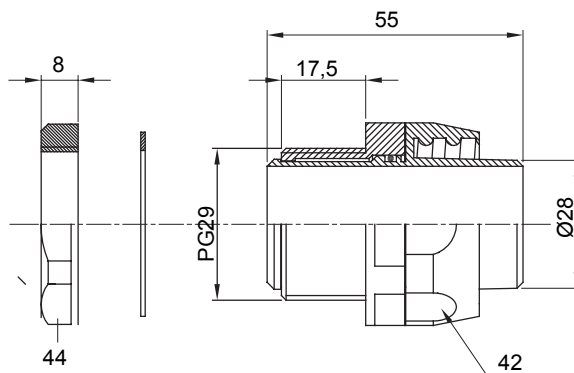

Raccordi guaina dritti o girevoli con grado di protezione IP54.

Colore	Grigio RAL 7035	Grado di protezione	IP54
Passo PG	29	Guaina Ø (mm)	28
Tipo	Girevole	Codice Electrocod	210

DIMENSIONALE

SIMBOLOGIA TECNICA