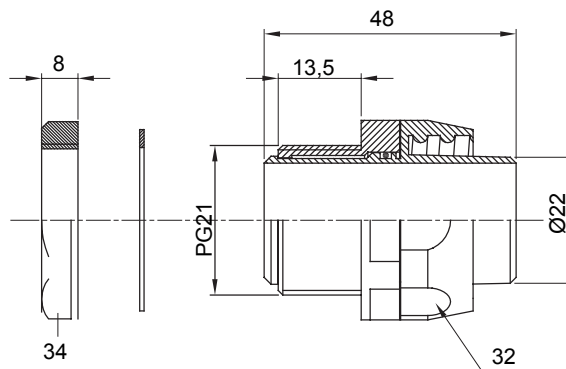

Raccordi guaina diritti o girevoli con grado di protezione IP54.

Colore	Grigio RAL 7035	Grado di protezione	IP54
Passo PG	21	Guaina Ø (mm)	22
Tipo	Girevole	Codice Electrocod	210

DIMENSIONALE

SIMBOLOGIA TECNICA