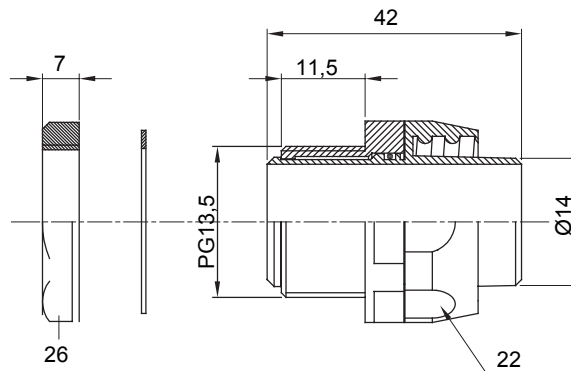

Raccordi guaina dritti o girevoli con grado di protezione IP54.

Colore	Grigio RAL 7035	Grado di protezione	IP54
Passo PG	13.5	Guaina Ø (mm)	14
Tipo	Girevole	Codice Electrocod	210

DIMENSIONALE

SIMBOLOGIA TECNICA