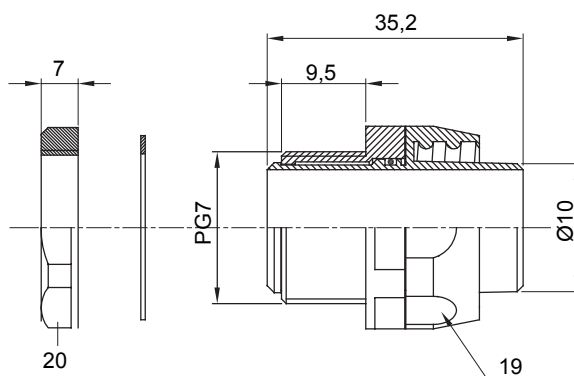

Raccordi guaina diritti o girevoli con grado di protezione IP54.

Colore	Grigio RAL 7035	Grado di protezione	IP54
Passo PG	7	Guaina Ø (mm)	10
Tipo	Girevole	Codice Electrocod	210

### DIMENSIONALE