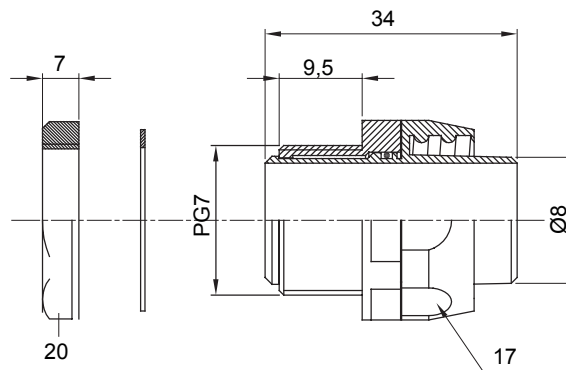

Raccordi guaina dritti o girevoli con grado di protezione IP54.

Colore	Grigio RAL 7035	Grado di protezione	IP54
Passo PG	7	Guaina Ø (mm)	8
Tipo	Girevole	Codice Electrocod	210

DIMENSIONALE

SIMBOLOGIA TECNICA