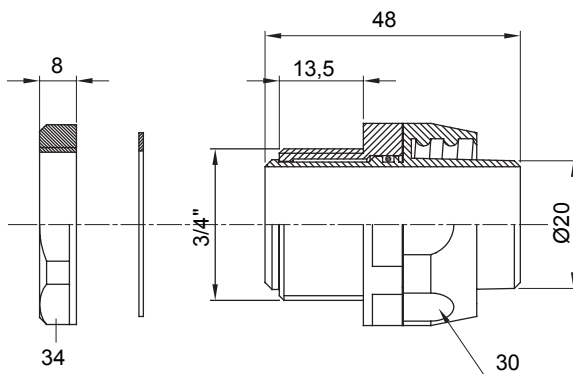

Raccordi guaina diritti o girevoli con grado di protezione IP54.

Colore	Nero RAL 9005	Grado di protezione	IP54
Passo GAS	3/4"	Guaina Ø (mm)	20
Tipo	Girevole	Codice Electrocod	210

DIMENSIONALE

SIMBOLOGIA TECNICA