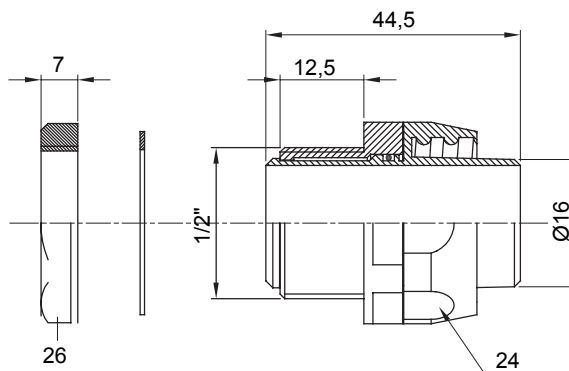

Raccordi guaina dritti o girevoli con grado di protezione IP54.

Colore	Nero RAL 9005	Grado di protezione	IP54
Passo GAS	1/2"	Guaina Ø (mm)	16
Tipo	Girevole	Codice Electrocod	210

### DIMENSIONALE

### SIMBOLOGIA TECNICA

**IP**

IP54