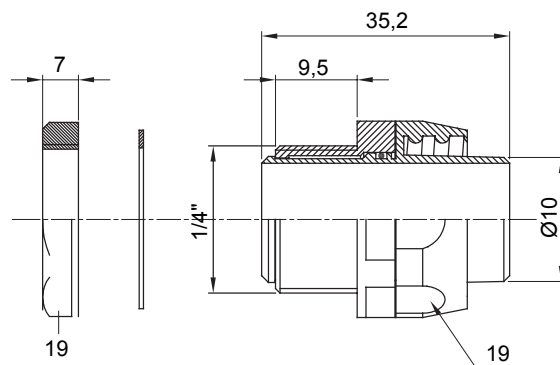

Raccordi guaina diritti o girevoli con grado di protezione IP54.

Colore	Nero RAL 9005	Grado di protezione	IP54
Passo GAS	1/4"	Guaina Ø (mm)	10
Tipo	Girevole	Codice Electrocod	210

### DIMENSIONALE