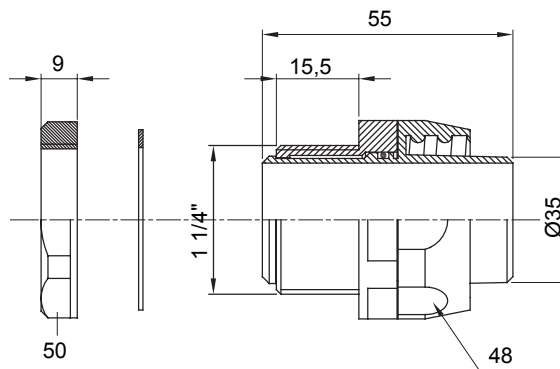

Raccordi guaina diritti o girevoli con grado di protezione IP54.

Colore	Grigio RAL 7035	Grado di protezione	IP54
Passo GAS	1 1/4"	Guaina Ø (mm)	35
Tipo	Girevole	Codice Electrocod	210

DIMENSIONALE

SIMBOLOGIA TECNICA