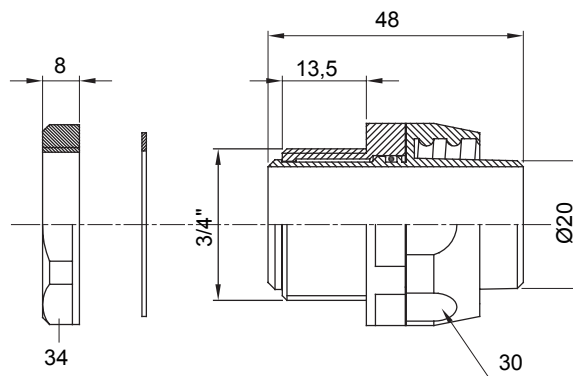

Raccordi guaina dritti o girevoli con grado di protezione IP54.

Colore	Grigio RAL 7035	Grado di protezione	IP54
Passo GAS	3/4"	Guaina Ø (mm)	20
Tipo	Girevole	Codice Electrocod	210

### DIMENSIONALE

### SIMBOLOGIA TECNICA

**IP**

IP54