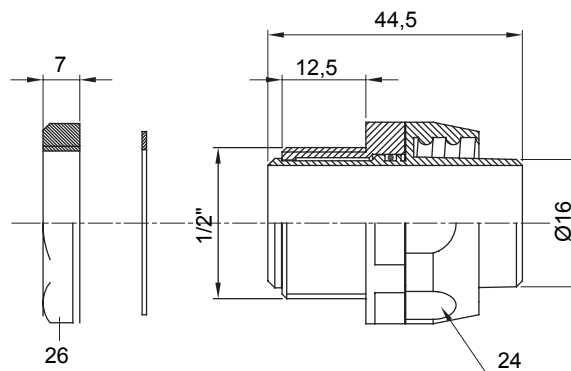

Raccordi guaina diritti o girevoli con grado di protezione IP54.

| | | | |
|-----------|-----------------|---------------------|------|
| Colore | Grigio RAL 7035 | Grado di protezione | IP54 |
| Passo GAS | 1/2" | Guaina Ø (mm) | 16 |
| Tipo | Girevole | Codice Electrocod | 210 |

DIMENSIONALE

SIMBOLOGIA TECNICA

IP

IP54

MARCHI/APPROVAZIONI