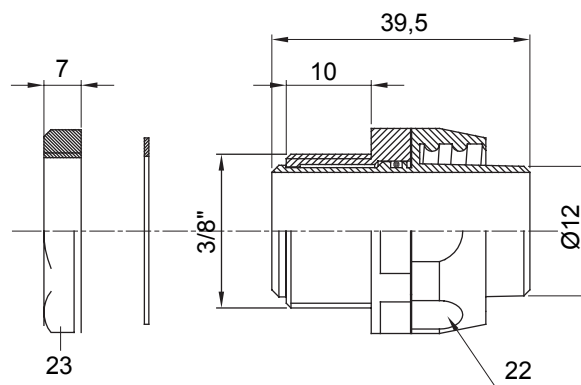

Raccordi guaina dritti o girevoli con grado di protezione IP54.

Colore	Grigio RAL 7035	Grado di protezione	IP54
Passo GAS	3/8"	Guaina Ø (mm)	12
Tipo	Girevole	Codice Electrocod	210

### DIMENSIONALE

### SIMBOLOGIA TECNICA

**IP**

IP54