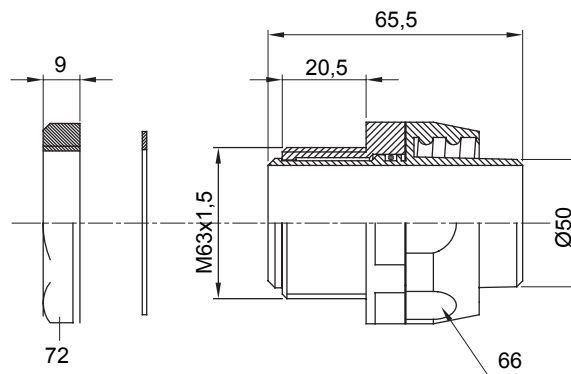

Raccordi guaina diritti o girevoli con grado di protezione IP54.

Colore	Nero RAL 9005	Grado di protezione	IP54
Passo metrico	M 63x1,5	Guaina Ø (mm)	50
Tipo	Girevole	Codice Electrocod	210

DIMENSIONALE

SIMBOLOGIA TECNICA