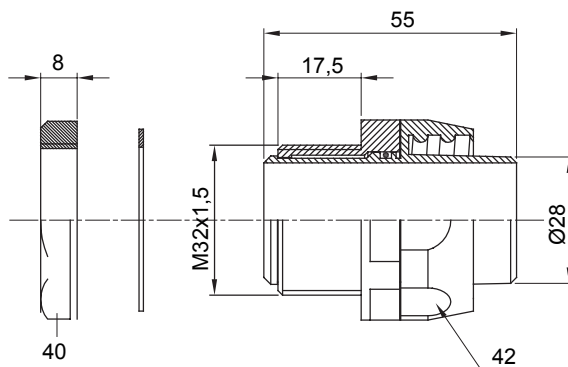

Raccordi guaina diritti o girevoli con grado di protezione IP54.

Colore	Nero RAL 9005	Grado di protezione	IP54
Passo metrico	M 32x1,5	Guaina Ø (mm)	28
Tipo	Girevole	Codice Electrocod	210

### DIMENSIONALE