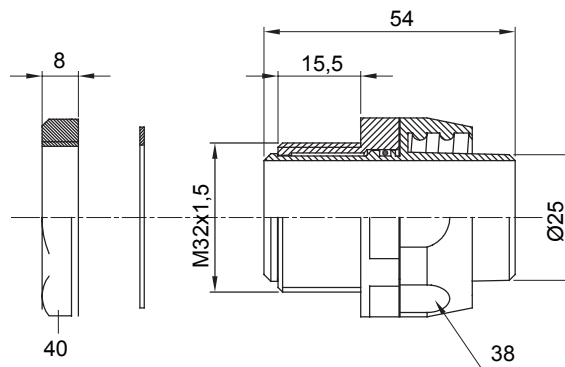

Raccordi guaina dritti o girevoli con grado di protezione IP54.

Colore	Nero RAL 9005	Grado di protezione	IP54
Passo metrico	M 32x1,5	Guaina Ø (mm)	25
Tipo	Girevole	Codice Electrocod	210

DIMENSIONALE

SIMBOLOGIA TECNICA