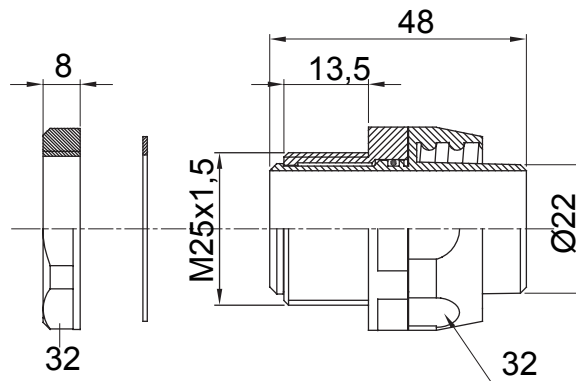

Raccordi guaina dritti o girevoli con grado di protezione IP54.

Colore	Nero RAL 9005	Grado di protezione	IP54
Passo metrico	M 25x1,5	Guaina Ø (mm)	22
Tipo	Girevole	Codice Electrocod	210

DIMENSIONALE

SIMBOLOGIA TECNICA