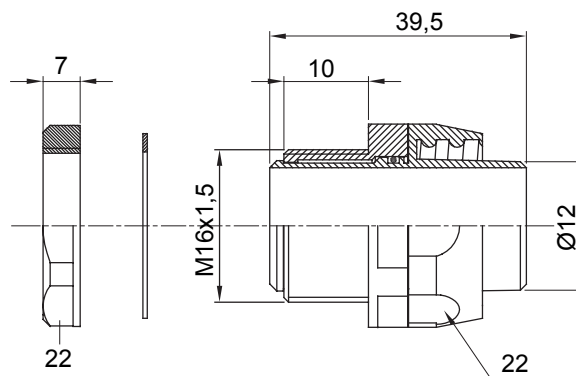

Raccordi guaina diritti o girevoli con grado di protezione IP54.

Colore	Nero RAL 9005	Grado di protezione	IP54
Passo metrico	M 16x1,5	Guaina Ø (mm)	12
Tipo	Girevole	Codice Electrocod	210

### DIMENSIONALE