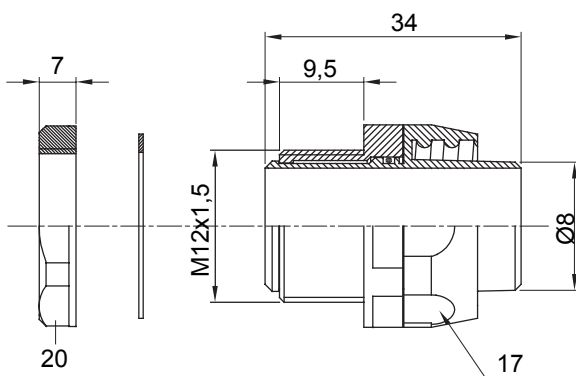

Raccordi guaina dritti o girevoli con grado di protezione IP54.

Colore	Nero RAL 9005	Grado di protezione	IP54
Passo metrico	M 12x1,5	Guaina Ø (mm)	8
Tipo	Girevole	Codice Electrocod	210

### DIMENSIONALE