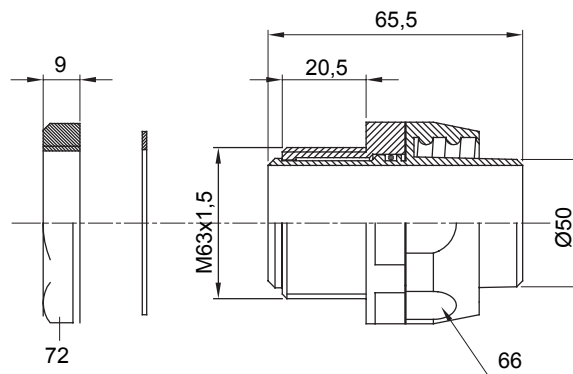

Raccordi guaina dritti o girevoli con grado di protezione IP54.

Colore	Grigio RAL 7035	Grado di protezione	IP54
Passo metrico	M 63x1,5	Guaina Ø (mm)	50
Tipo	Girevole	Codice Electrocod	210

DIMENSIONALE

SIMBOLOGIA TECNICA