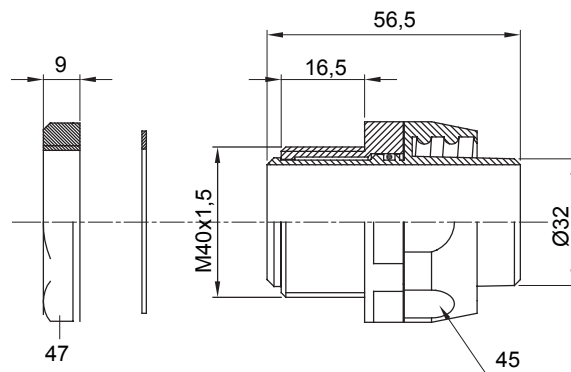

Raccordi guaina dritti o girevoli con grado di protezione IP54.

| | | | |
|-------------------|-----------------|---------------------|----------|
| Colore | Grigio RAL 7035 | Grado di protezione | IP54 |
| Passo metrico | M 40x1,5 | Guaina Ø (mm) | 32 |
| Filettatura | M40 | Tipo | Girevole |
| Codice Electrocod | 210 | | |

DIMENSIONALE

SIMBOLOGIA TECNICA

IP

IP54

MARCHI/APPROVAZIONI