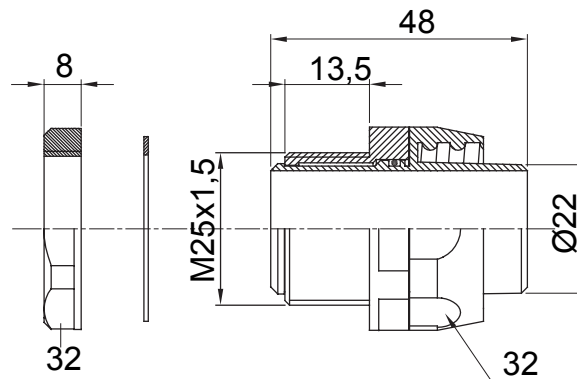

Raccordi guaina diritti o girevoli con grado di protezione IP54.

Colore	Grigio RAL 7035	Grado di protezione	IP54
Passo metrico	M 25x1,5	Guaina Ø (mm)	22
Tipo	Girevole	Codice Electrocod	210

DIMENSIONALE

SIMBOLOGIA TECNICA