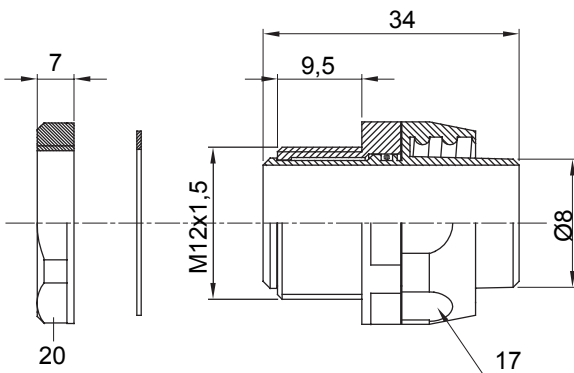

Raccordi guaina diritti o girevoli con grado di protezione IP54.

Colore	Grigio RAL 7035	Grado di protezione	IP54
Passo metrico	M 12x1,5	Guaina Ø (mm)	8
Tipo	Girevole	Codice Electrocod	210

DIMENSIONALE

SIMBOLOGIA TECNICA