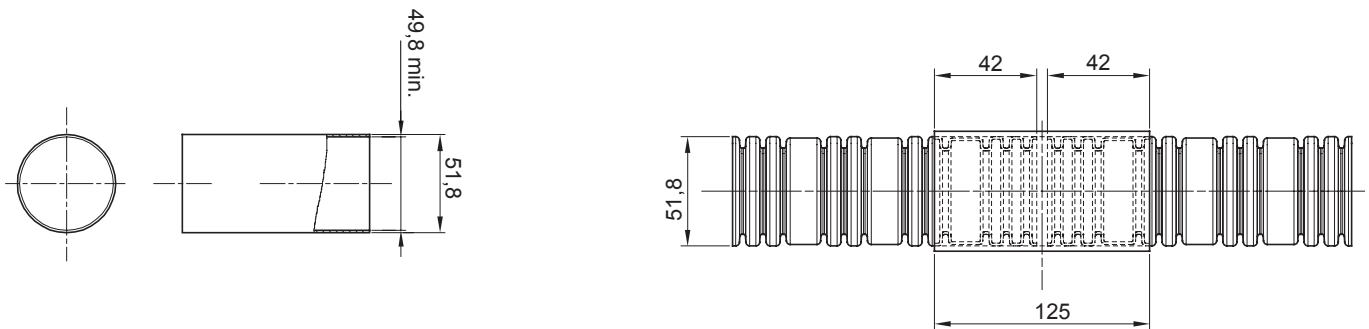

Colore	Trasparente	Materiale	PVC
Tubi Ø (mm)	50	Codice Electrocod	210

DIMENSIONALE

MARCHI/APPROVAZIONI