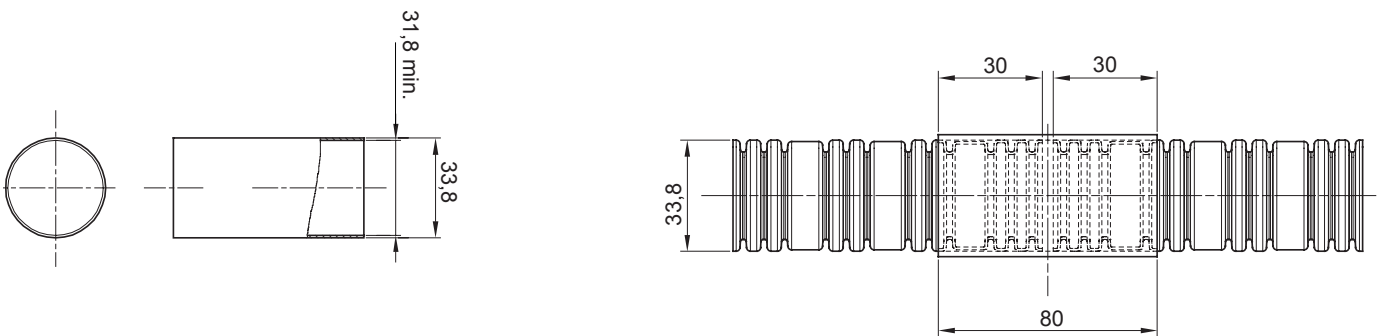

Colore	Trasparente	Materiale	PVC
Tubi Ø (mm)	32	Codice Electrocod	210

DIMENSIONALE

MARCHI/APPROVAZIONI