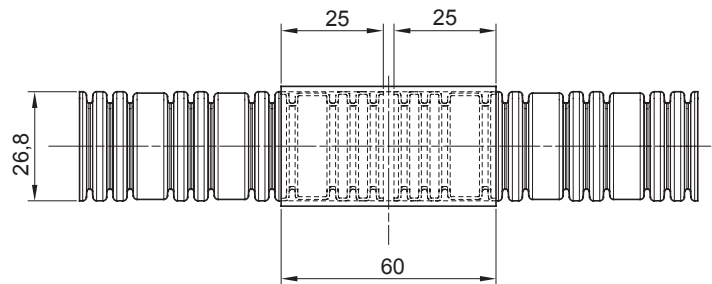

Colore	Trasparente	Materiale	PVC
Tubi Ø (mm)	25	Codice Electrocod	210

DIMENSIONALE

MARCHI/APPROVAZIONI