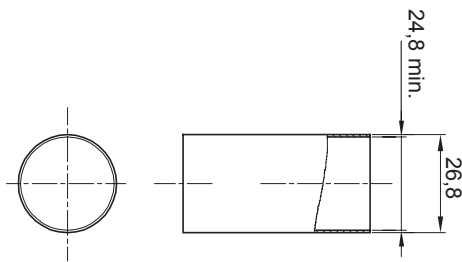

Colore	Trasparente	Materiale	PVC
Tubi Ø (mm)	25	Codice Electrocod	210

DIMENSIONALE

MARCHI/APPROVAZIONI