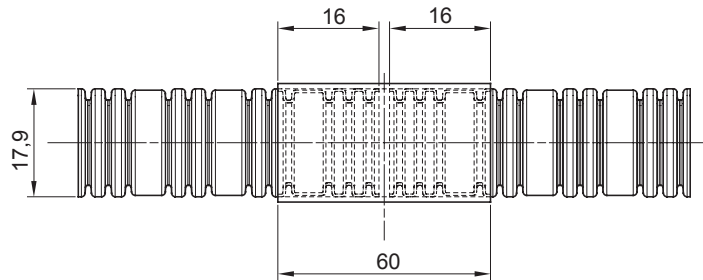

Colore	Trasparente	Materiale	PVC
Tubi Ø (mm)	16	Codice Electrocod	210

DIMENSIONALE

MARCHI/APPROVAZIONI