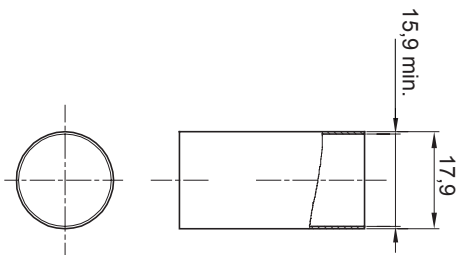

Colore	Trasparente	Materiale	PVC
Tubi Ø (mm)	16	Codice Electrocod	210

DIMENSIONALE

MARCHI/APPROVAZIONI