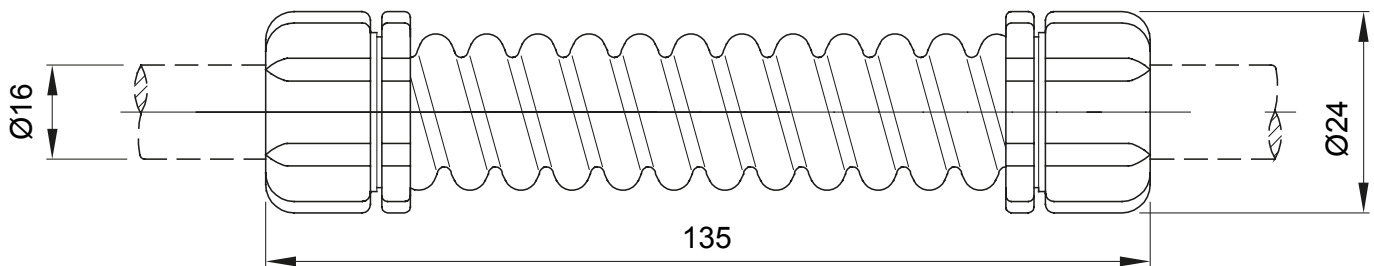

Componenti di percorso per i tubi protettivi rigidi serie RK con gradi di protezione IP40 e IP67.

Colore	Grigio RAL 7035	Grado di protezione	IP44
Lunghezza (mm)	135	Ø esterno (mm)	24
Ø interno (mm)	13	Per tubi Ø esterno (mm)	16
Codice Electrocod	21221		

DIMENSIONALE

SIMBOLOGIA TECNICA

IP

IP44

MARCHI/APPROVAZIONI